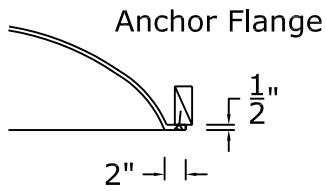

## 80" X 46" X 12" Oval Dome